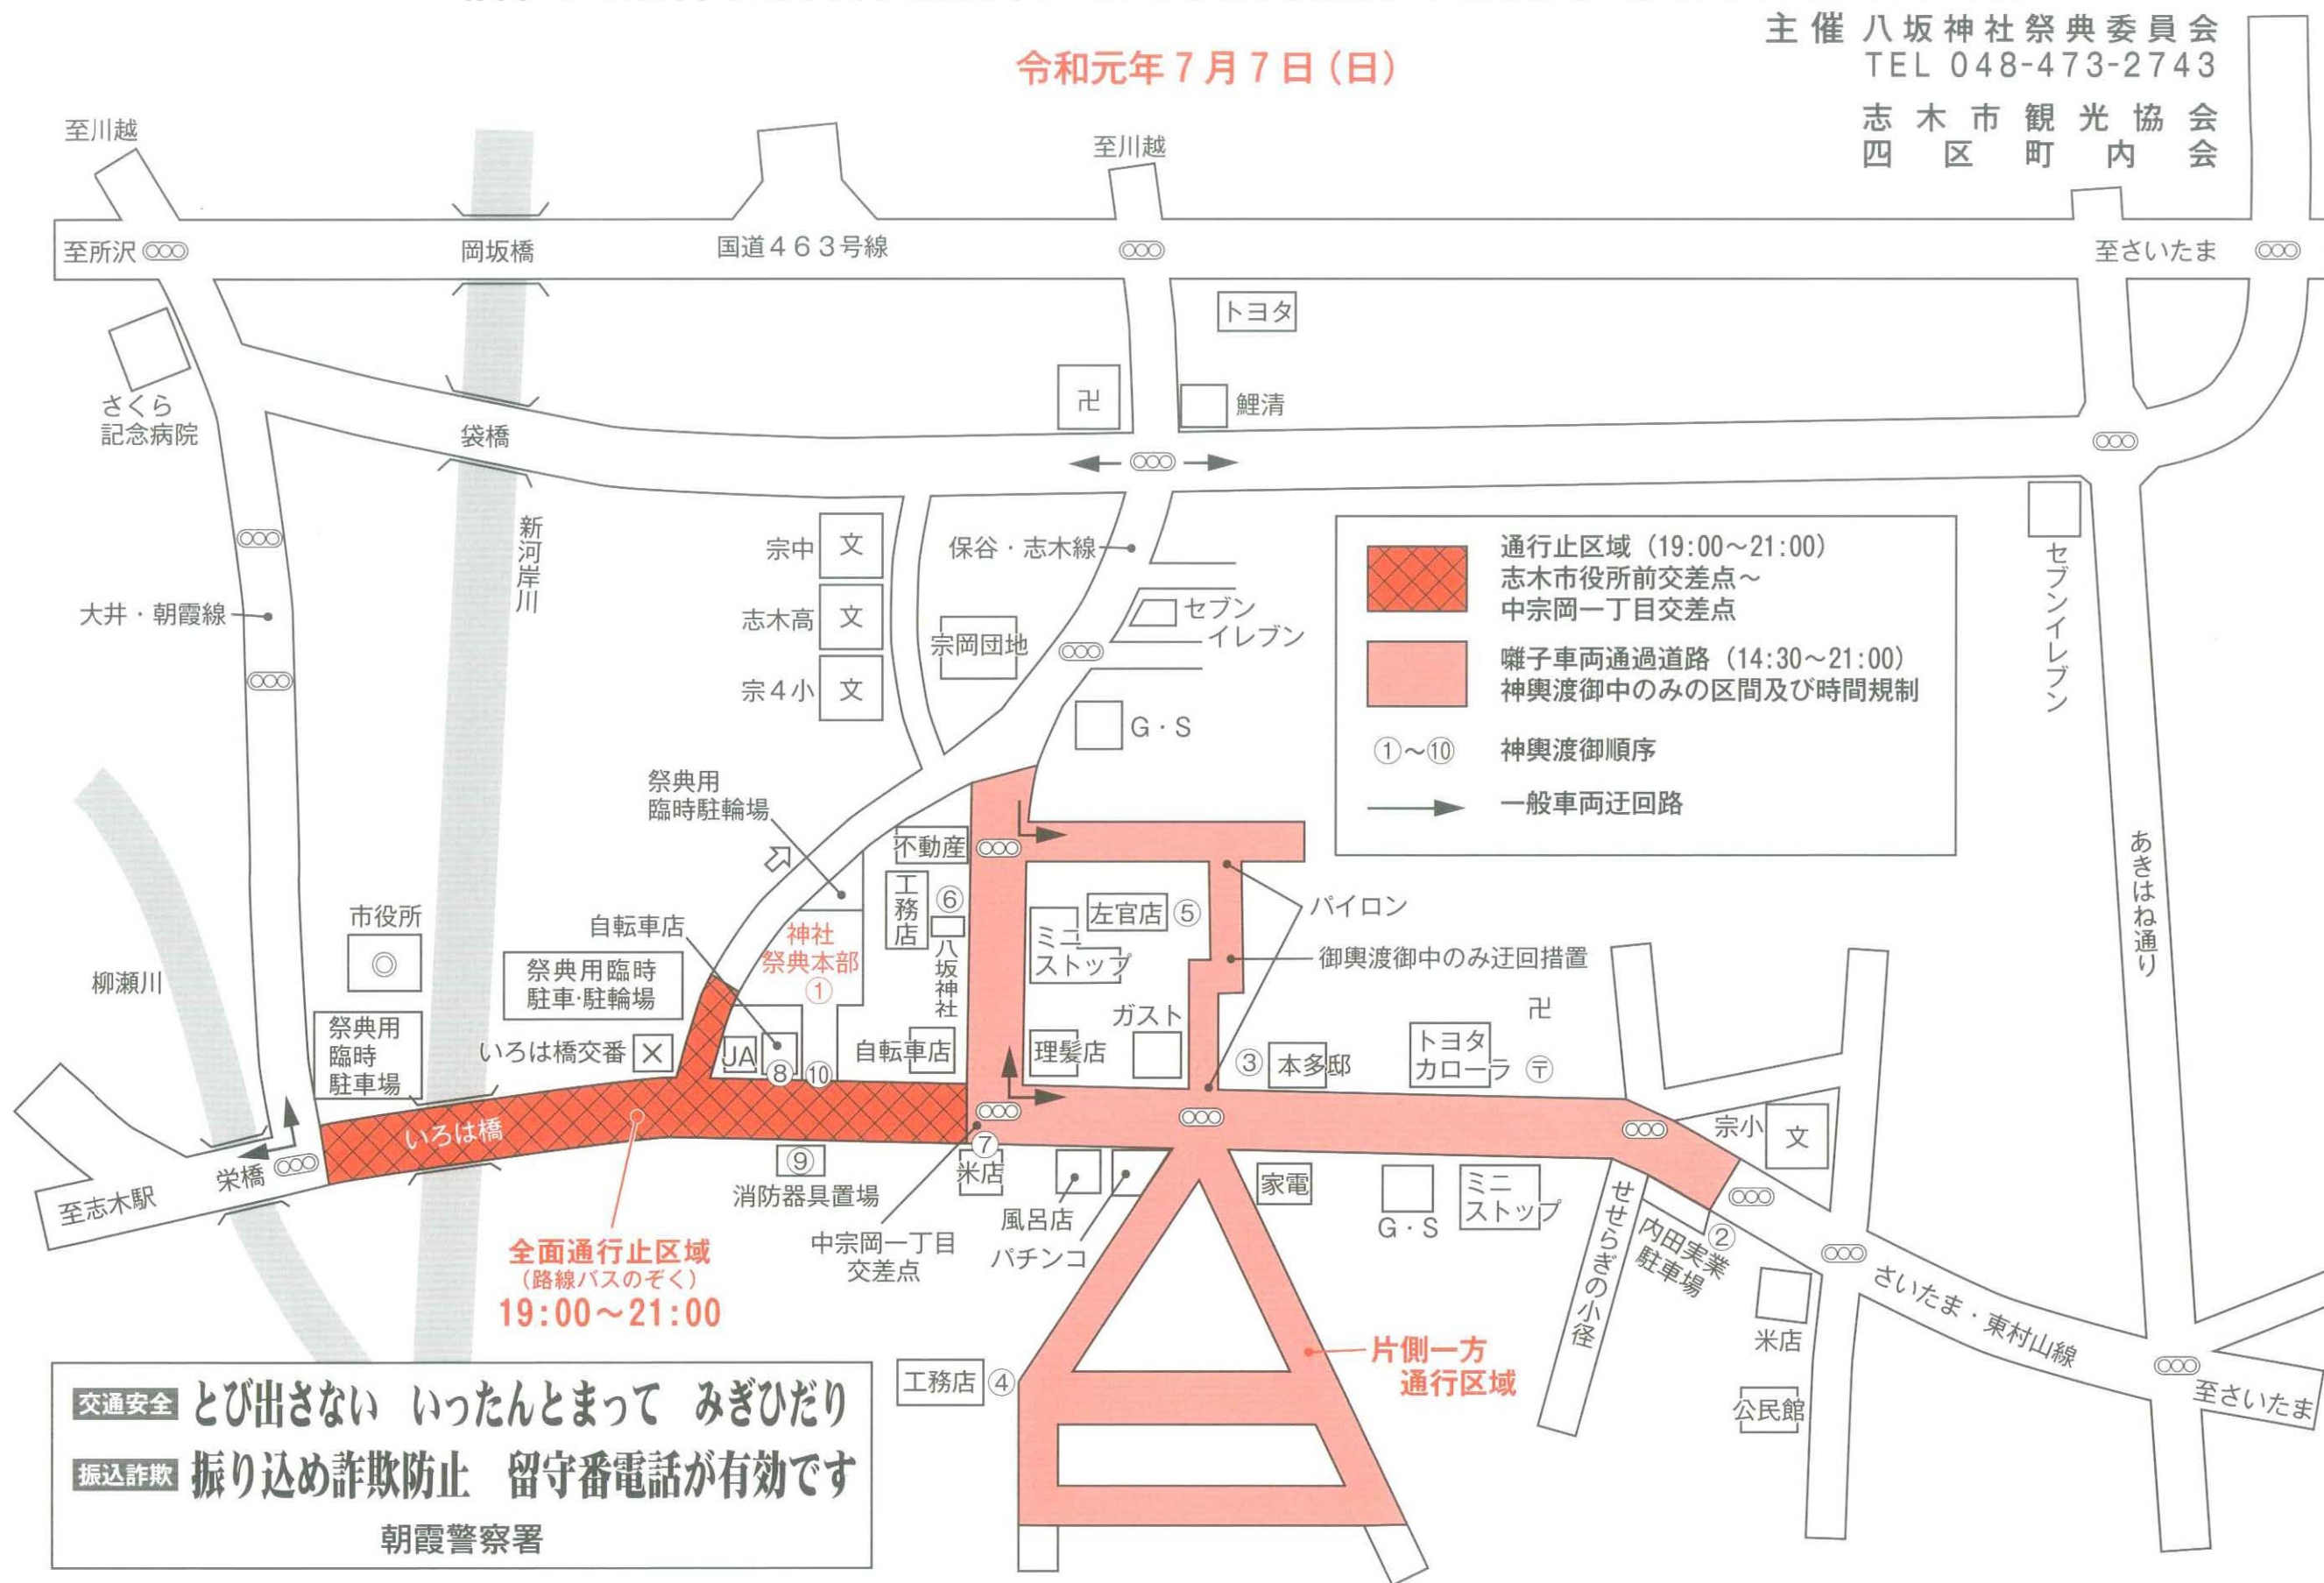

宿組八坂神社御神輿渡御による交通規制のお知らせ(宗岡4区町内全域)

令和元年7月7日(日)

主催 八坂神社祭典委員会
TEL 048-473-2743

志木市観光協会
四区町内会

交通安全 とび出さない いったんとまって みぎひだり
振り込め詐欺 振り込め詐欺防止 留守番電話が有効です
朝霞警察署